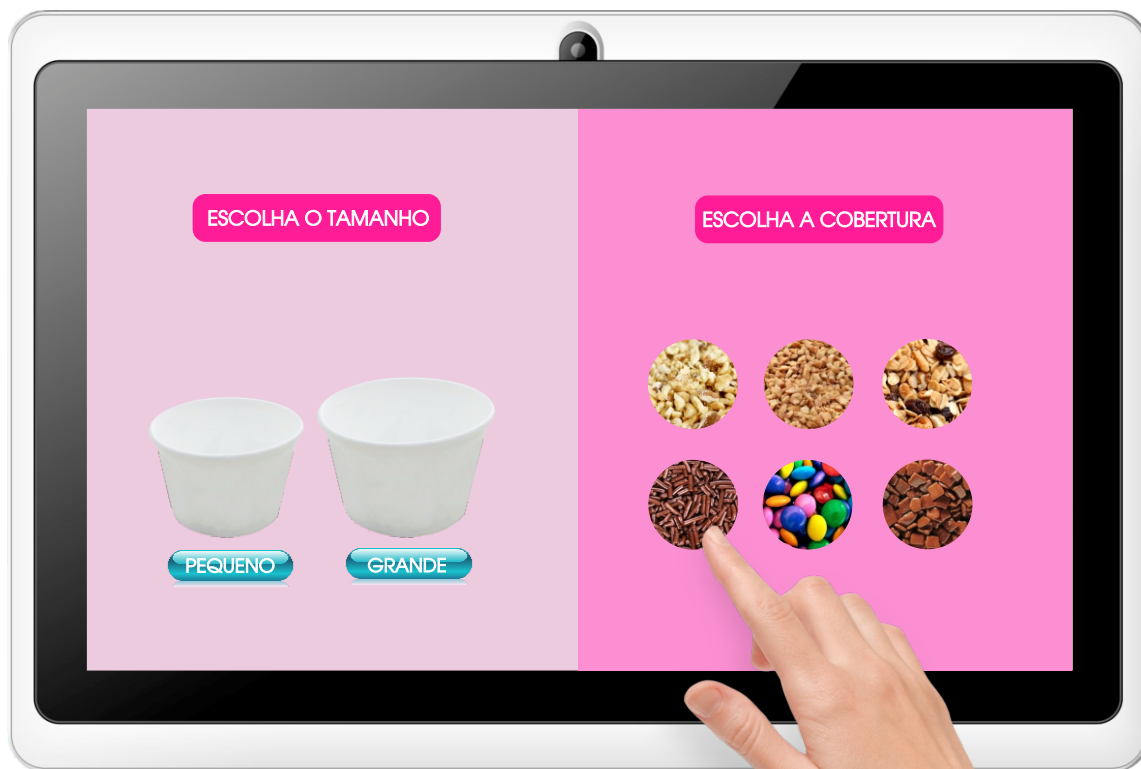

ROBO INNOVATIONS

PREPARA O SORVETE , SERVE E GANHA DINHEIRO PRA VOCÊ!

Perfeito para shoppings, academias, restaurantes, parques, entre outros.

O Robo Innovations é o mais evoluído robô para fazer sozinho todo serviço de sorvete: atende os pedidos, seleciona as coberturas monta o sorvete em copos colecionáveis, realiza cobrança , faz tudo sozinho!

BENEFÍCIOS

Atende pedido;

Seleciona as coberturas;

Monta o produto em copos personalizados com a sua marca;

Realiza cobrança.

Estilo Frozen

Copo Souvenir

Colecionável

innovations
TOPEMA

FAZ TUDO FICAR MAIS FÁCIL!

E o Innovations ainda recebe pra você!

O Robô Innovations é uma máquina inteligente a serviço do seu negócio. Ele faz todo o serviço sozinho, atendendo cada pedido do cliente, conforme a escolha dele!