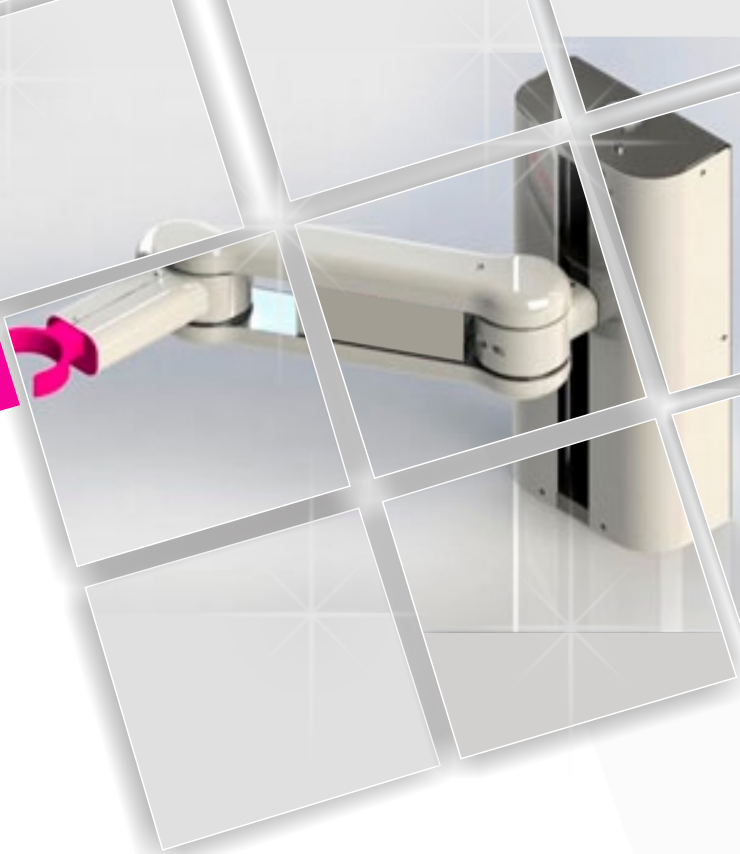

ROBO INNOVATIONS

PREPARA O SORVETE , SERVE E GANHA DINHEIRO PRA VOCÊ!

Perfeito para shoppings, academias, restaurantes, parques, entre outros.

O Robo Innovations é o mais evoluído robô para fazer sozinho todo serviço de sorvete: atende os pedidos, seleciona as coberturas monta o sorvete em copos colecionáveis, realiza cobrança , faz tudo sozinho!

innovations
TOPEMA

FAZ TUDO FICAR MAIS FÁCIL!

E o Innovations ainda recebe pra você!

O Robô Innovations é uma máquina inteligente a serviço do seu negócio. Ele faz todo o serviço sozinho, atendendo cada pedido do cliente, conforme a escolha dele!